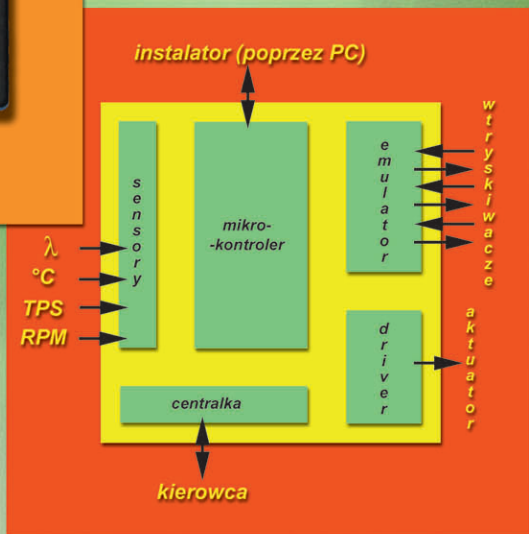

KME prezentuje...

BINGO-S

Zintegrowany sterownik instalacji gazowej dla samochodów z wtryskiem paliwa i katalizatorem

Doskonała ochrona katalizatora i oszczędność paliwa m.in. dzięki funkcji cut-off

Automatyczny dobór parametrów w trakcie użytkowania (autoadaptacja)

Intuicyjne oprogramowanie na PC, służące do ustawienia odpowiedniej konfiguracji, precyzyjnej kalibracji oraz monitorowania parametrów pracy

Teraz w jednej obudowie:

- Lambda Gaz System (inteligentny sterownik przepływu gazu)
- centralka sterująca z pełnym wyświetlaniem
- pełny 6 kanałowy emulator wtryskiwaczy

W ofercie działu instalacji gazowych KME znajdują się ponadto m.in.: centralki do systemów gaźnikowych i wtryskowych, emulatory 4 i 6 kanałowe, interfejsy do programowania, sensory rezerwy, maskownice wlewu gazu.